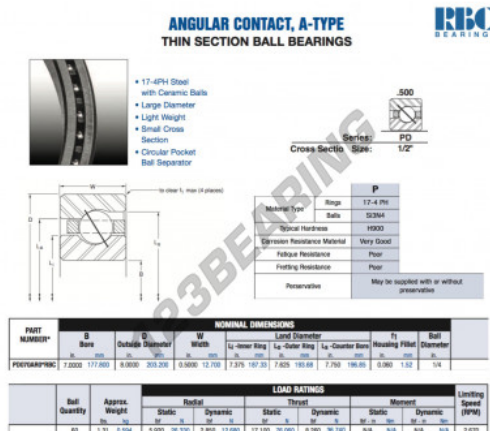

Rolamento esfera carreira simple PD070-AR0-RBC - PD070-AR0-RBC

<https://www.123rolamento.pt/rolamento-mancal/rolamento-esferas/carreira-simple/pd070-ar0-rbc>

CARACTERÍSTICAS DO PRODUTO

Marca	RBC
Nº Ean13	3663952544779
Diâmetro interior	177.8 mm
Diâmetro exterior	203.2 mm
Espessura	12.7 mm
Peso	594 g
Embalagem	1