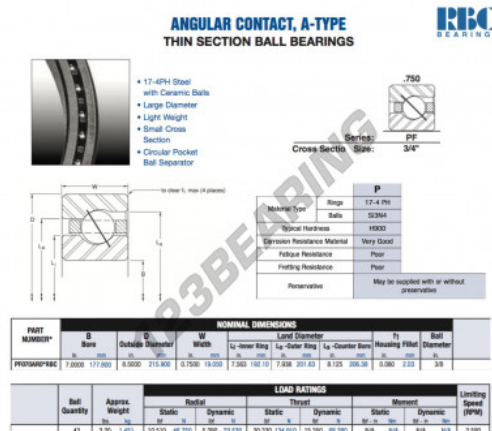

Rolamento esfera carreira simple PF070-AR0-RBC - PF070-AR0-RBC

<https://www.123rolamento.pt/rolamento-mancal/rolamento-esferas/carreira-simple/pf070-ar0-rbc>

CARACTERÍSTICAS DO PRODUTO

Marca	RBC
Nº Ean13	3663952544786
Diâmetro interior	177.8 mm
Diâmetro exterior	215.9 mm
Espessura	19.05 mm
Peso	1451 g
Embalagem	1