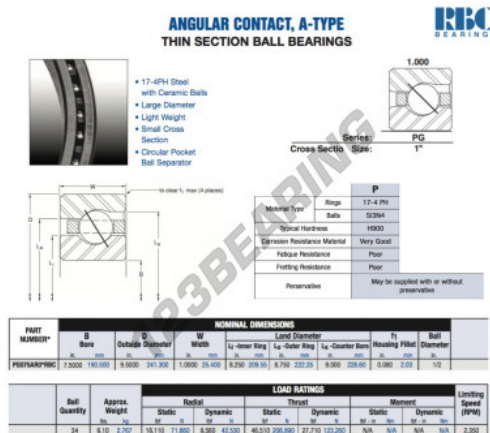

## Rolamento esfera carreira simple PG075-AR0-RBC - PG075-AR0-RBC

<https://www.123rolamento.pt/rolamento-mancal/rolamento-esferas/carreira-simple/pg075-ar0-rbc>

## CARACTERÍSTICAS DO PRODUTO

Marca	RBC
Nº Ean13	3663952544854
Diâmetro interior	190.5 mm
Diâmetro exterior	241.3 mm
Espessura	25.4 mm
Peso	2767 g
Embalagem	1

[contato@123rolamento.pt](mailto:contato@123rolamento.pt)