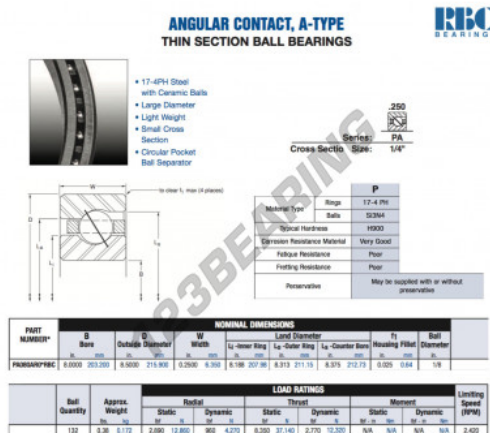

Rolamento esfera carreira simple PA080-AR0-RBC - PA080-AR0-RBC

<https://www.123rolamento.pt/rolamento-mancal/rolamento-esferas/carreira-simple/pa080-ar0-rbc>

CARACTERÍSTICAS DO PRODUTO

Marca	RBC
Nº Ean13	3663952544861
Diâmetro interior	203.2 mm
Diâmetro interior	8" inch
Diâmetro exterior	215.9 mm
Diâmetro exterior	8 1/2" inch
Espessura	6.35 mm
Espessura	1/4" inch
Peso	172 g
Embalagem	1