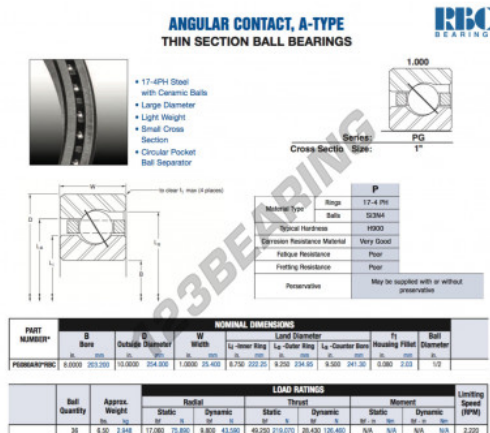

## Rolamento esfera carreira simple PG080-AR0-RBC - PG080-AR0-RBC

<https://www.123rolamento.pt/rolamento-mancal/rolamento-esferas/carreira-simple/pg080-ar0-rbc>

## CARACTERÍSTICAS DO PRODUTO

Marca	RBC
Nº Ean13	3663952544915
Diâmetro interior	203.2 mm
Diâmetro exterior	254 mm
Espessura	25.4 mm
Peso	2948 g
Embalagem	1

[contato@123rolamento.pt](mailto:contato@123rolamento.pt)