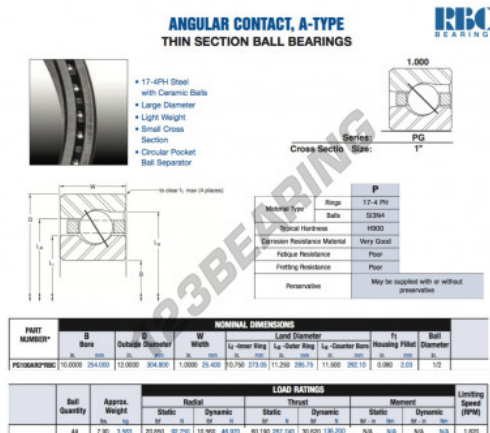

Rolamento esfera carreira simple PG100-AR0-RBC - PG100-AR0-RBC

<https://www.123rolamento.pt/rolamento-mancal/rolamento-esferas/carreira-simple/pg100-ar0-rbc>

CARACTERÍSTICAS DO PRODUTO

Marca	RBC
N° Ean13	3663952545035
Diâmetro interior	254 mm
Diâmetro interior	10" inch
Diâmetro exterior	304.8 mm
Diâmetro exterior	12" inch
Espessura	25.4 mm
Espessura	1" inch
Peso	3583 g
Embalagem	1