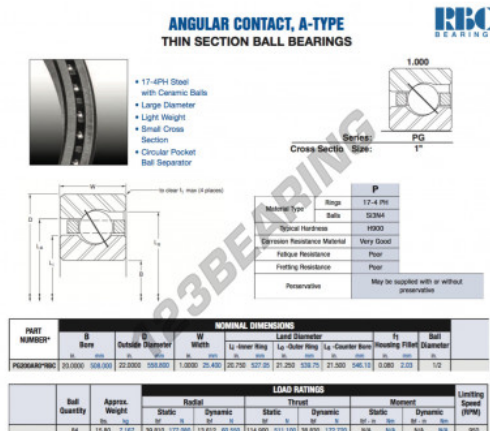

## Rolamento esfera carreira simple PG200-AR0-RBC - PG200-AR0-RBC

<https://www.123rolamento.pt/rolamento-mancal/rolamento-esferas/carreira-simple/pg200-ar0-rbc>

## CARACTERÍSTICAS DO PRODUTO

Marca	RBC
Nº Ean13	3663952545356
Diâmetro interior	508 mm
Diâmetro exterior	558.8 mm
Espessura	25.4 mm
Peso	7167 g
Embalagem	1

[contato@123rolamento.pt](mailto:contato@123rolamento.pt)