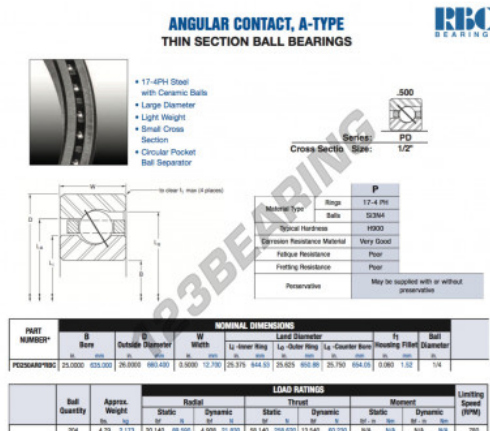

Rolamento esfera carreira simple PD250-AR0-RBC - PD250-AR0-RBC

<https://www.123rolamento.pt/rolamento-mancal/rolamento-esferas/carreira-simple/pd250-ar0-rbc>

CARACTERÍSTICAS DO PRODUTO

Marca	RBC
Nº Ean13	3663952545387
Diâmetro interior	635 mm
Diâmetro exterior	660.4 mm
Espessura	12.7 mm
Peso	2173 g
Embalagem	1