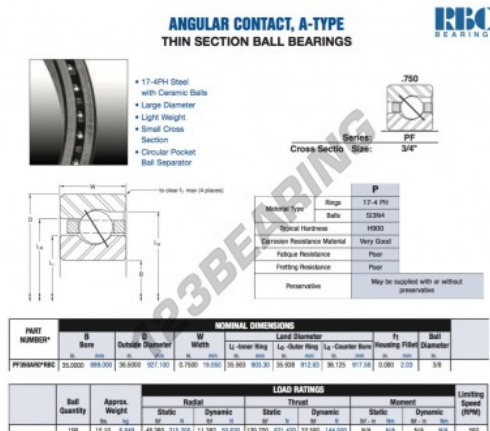

## Rolamento esfera carreira simple PF350-AR0-RBC - PF350-AR0-RBC

<https://www.123rolamento.pt/rolamento-mancal/rolamento-esferas/carreira-simple/pf350-ar0-rbc>

## CARACTERÍSTICAS DO PRODUTO

Marca	RBC
Nº Ean13	3663952545455
Diâmetro interior	889 mm
Diâmetro exterior	927.1 mm
Espessura	19.05 mm
Peso	6849 g
Embalagem	1

[contato@123rolamento.pt](mailto:contato@123rolamento.pt)