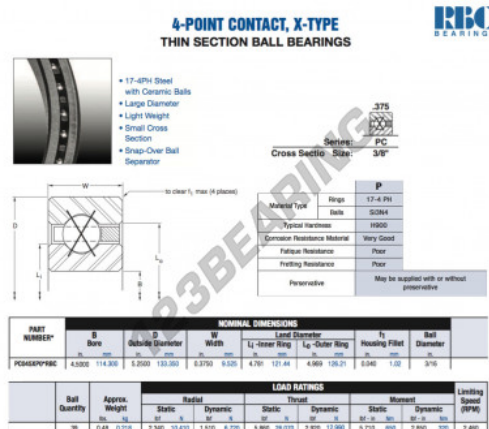

## Rolamento esfera carreira simple PC045-XP0-RBC - PC045-XP0-RBC

<https://www.123rolamento.pt/rolamento-mancal/rolamento-esferas/carreira-simple/pc045-xp0-rbc>

## CARACTERÍSTICAS DO PRODUTO

Marca	RBC
Nº Ean13	3663952545752
Diâmetro interior	114.3 mm
Diâmetro exterior	133.35 mm
Espessura	9.525 mm
Peso	218 g
Embalagem	1

[contato@123rolamento.pt](mailto:contato@123rolamento.pt)