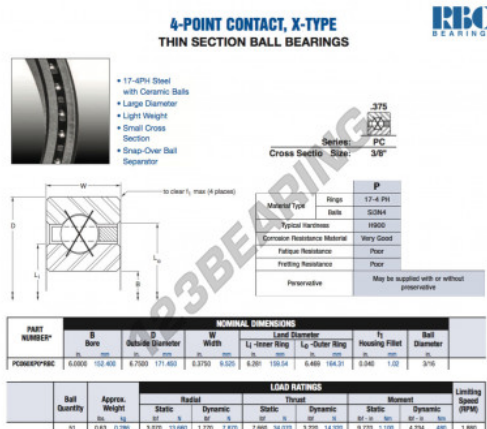

## Rolamento esfera carreira simple PC060-XP0-RBC - PC060-XP0-RBC

<https://www.123rolamento.pt/rolamento-mancal/rolamento-esferas/carreira-simple/pc060-xp0-rbc>

## CARACTERÍSTICAS DO PRODUTO

Marca	RBC
Nº Ean13	3663952545998
Diâmetro interior	152.4 mm
Diâmetro exterior	171.45 mm
Espessura	9.525 mm
Peso	286 g
Embalagem	1

[contato@123rolamento.pt](mailto:contato@123rolamento.pt)