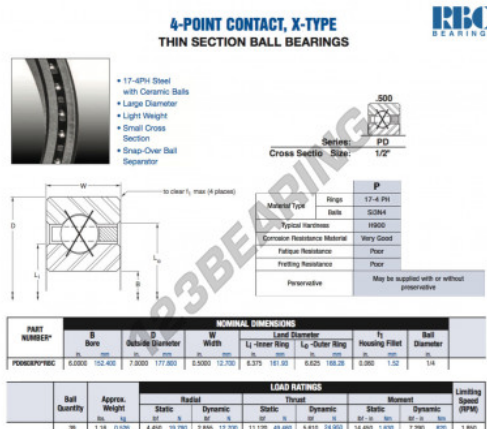

## Rolamento esfera carreira simple PD060-XP0-RBC - PD060-XP0-RBC

<https://www.123rolamento.pt/rolamento-mancal/rolamento-esferas/carreira-simple/pd060-xp0-rbc>

## CARACTERÍSTICAS DO PRODUTO

Marca	RBC
Nº Ean13	3663952546001
Diâmetro interior	152.4 mm
Diâmetro exterior	177.8 mm
Espessura	12.7 mm
Peso	526 g
Embalagem	1

[contato@123rolamento.pt](mailto:contato@123rolamento.pt)