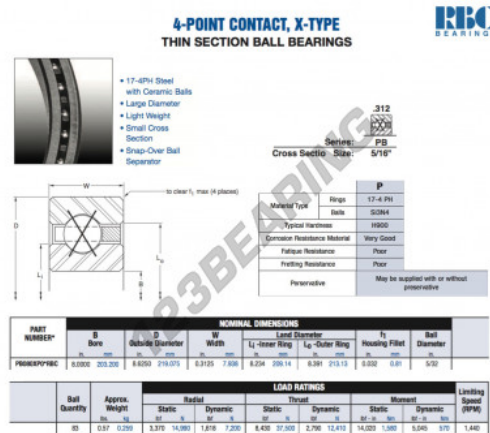

Rolamento esfera carreira simple PB080-XP0-RBC - PB080-XP0-RBC

<https://www.123rolamento.pt/rolamento-mancal/rolamento-esferas/carreira-simple/pb080-xp0-rbc>

CARACTERÍSTICAS DO PRODUTO

| | |
|-------------------|---------------|
| Marca | RBC |
| Nº Ean13 | 3663952546223 |
| Diâmetro interior | 203.2 mm |
| Diâmetro exterior | 219.075 mm |
| Espessura | 7.938 mm |
| Peso | 259 g |
| Embalagem | 1 |