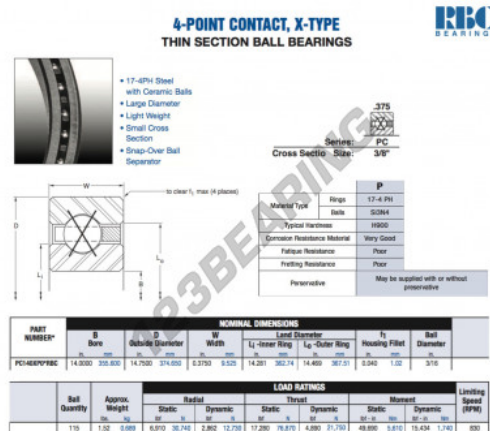

## Rolamento esfera carreira simple PC140-XP0-RBC - PC140-XP0-RBC

<https://www.123rolamento.pt/rolamento-mancal/rolamento-esferas/carreira-simple/pc140-xp0-rbc>

### CARACTERÍSTICAS DO PRODUTO

Marca	RBC
Nº Ean13	3663952546520
Diâmetro interior	355.6 mm
Diâmetro interior	14" inch
Diâmetro exterior	374.65 mm
Diâmetro exterior	14 3/4" inch
Espessura	9.525 mm
Espessura	3/8" inch
Peso	689 g
Embalagem	1