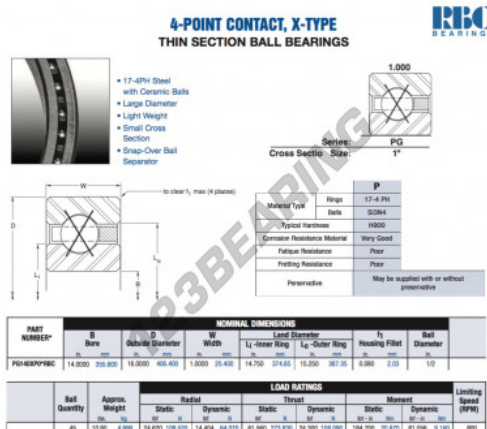

## Rolamento esfera carreira simple PG140-XP0-RBC - PG140-XP0-RBC

<https://www.123rolamento.pt/rolamento-mancal/rolamento-esferas/carreira-simple/pg140-xp0-rbc>

## CARACTERÍSTICAS DO PRODUTO

Marca	RBC
Nº Ean13	3663952546551
Diâmetro interior	355.6 mm
Diâmetro exterior	406.4 mm
Espessura	25.4 mm
Peso	4899 g
Embalagem	1

[contato@123rolamento.pt](mailto:contato@123rolamento.pt)