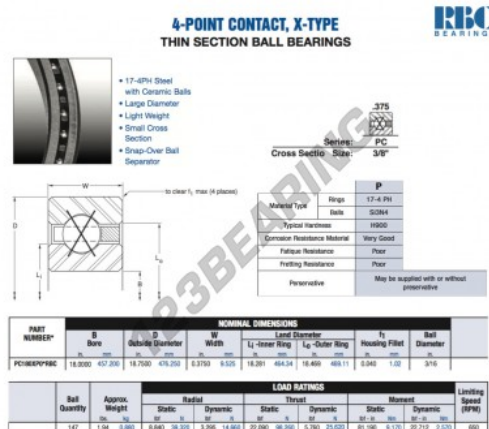

Rolamento esfera carreira simple PC180-XP0-RBC - PC180-XP0-RBC

<https://www.123rolamento.pt/rolamento-mancal/rolamento-esferas/carreira-simple/pc180-xp0-rbc>

CARACTERÍSTICAS DO PRODUTO

Marca	RBC
Nº Ean13	3663952546636
Diâmetro interior	457.2 mm
Diâmetro exterior	476.25 mm
Espessura	9.525 mm
Peso	880 g
Embalagem	1