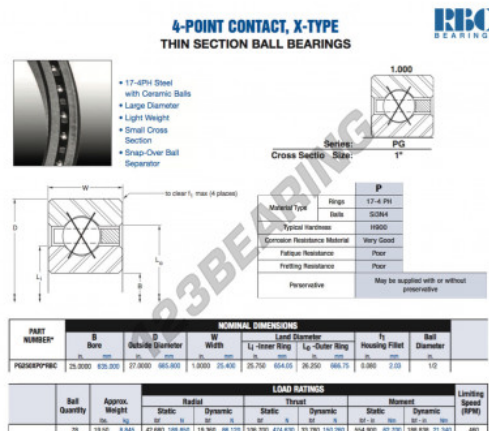

Rolamento esfera carreira simple PG250-XP0-RBC - PG250-XP0-RBC

<https://www.123rolamento.pt/rolamento-mancal/rolamento-esferas/carreira-simple/pg250-xp0-rbc>

CARACTERÍSTICAS DO PRODUTO

Marca	RBC
Nº Ean13	3663952546759
Diâmetro interior	635 mm
Diâmetro exterior	685.8 mm
Espessura	25.4 mm
Peso	8845 g
Embalagem	1