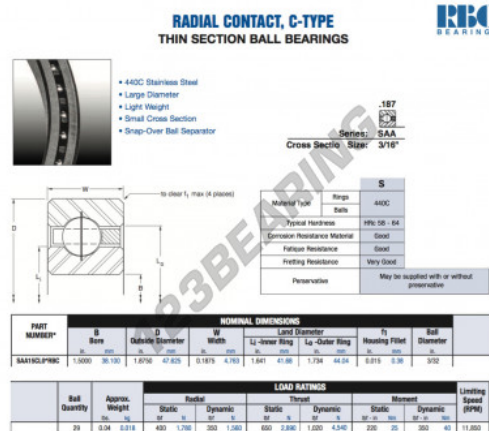

Rolamento esfera carreira simple SAA15-CL0-RBC - SAA15-CL0-RBC

<https://www.123rolamento.pt/rolamento-mancal/rolamento-esferas/carreira-simple/saa15-cl0-rbc>

CARACTERÍSTICAS DO PRODUTO

Marca	RBC
Nº Ean13	3663952546858
Diâmetro interior	38.1 mm
Diâmetro exterior	47.625 mm
Espessura	4.763 mm
Peso	18 g
Embalagem	-