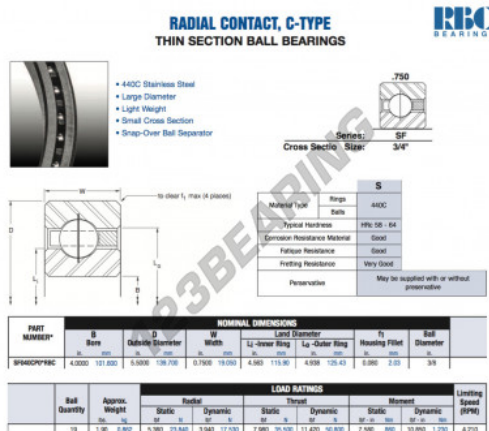

Rolamento esfera carreira simple SF040-CP0-RBC - SF040-CP0-RBC

<https://www.123rolamento.pt/rolamento-mancal/rolamento-esferas/carreira-simple/sf040-cp0-rbc>

CARACTERÍSTICAS DO PRODUTO

Marca	RBC
Nº Ean13	3663952546995
Diâmetro interior	101.6 mm
Diâmetro exterior	139.7 mm
Espessura	19.05 mm
Peso	862 g
Embalagem	1