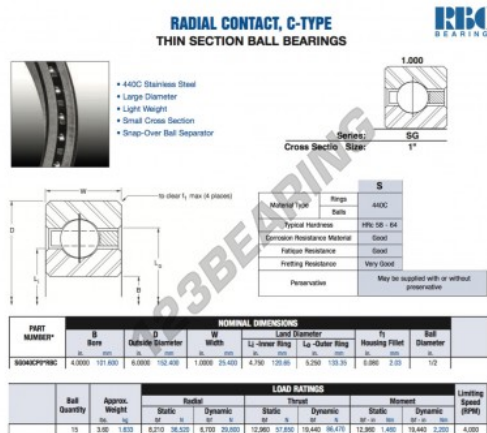

## Rolamento esfera carreira simple SG040-CP0-RBC - SG040-CP0-RBC

<https://www.123rolamento.pt/rolamento-mancal/rolamento-esferas/carreira-simple/sg040-cp0-rbc>

## CARACTERÍSTICAS DO PRODUTO

Marca	RBC
Nº Ean13	3663952547008
Diâmetro interior	101.6 mm
Diâmetro exterior	152.4 mm
Espessura	25.4 mm
Peso	1633 g
Embalagem	1

[contato@123rolamento.pt](mailto:contato@123rolamento.pt)