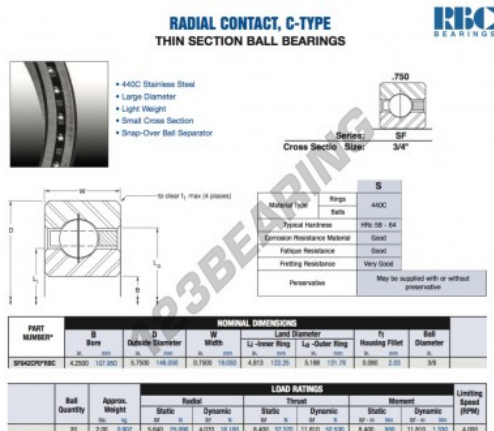

## Rolamento esfera carreira simple SF042-CP0-RBC - SF042-CP0-RBC

<https://www.123rolamento.pt/rolamento-mancal/rolamento-esferas/carreira-simple/sf042-cp0-rbc>

### CARACTERÍSTICAS DO PRODUTO

Marca	RBC
Nº Ean13	3663952547053
Diâmetro interior	107.95 mm
Diâmetro interior	4 1/4" inch
Diâmetro exterior	146.05 mm
Diâmetro exterior	5 3/4" inch
Espessura	19.05 mm
Espessura	3/4" inch
Peso	907 g
Embalagem	1