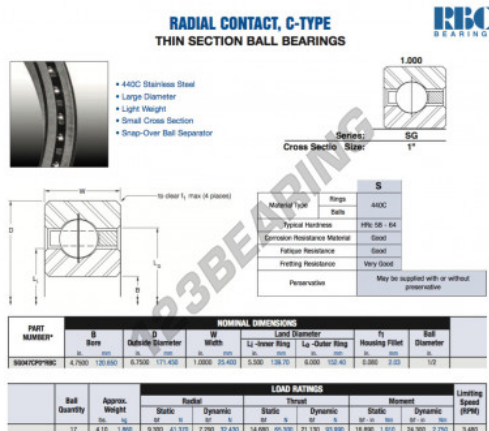

## Rolamento esfera carreira simple SG047-CP0-RBC - SG047-CP0-RBC

<https://www.123rolamento.pt/rolamento-mancal/rolamento-esferas/carreira-simple/sg047-cp0-rbc>

### CARACTERÍSTICAS DO PRODUTO

Marca	RBC
Nº Ean13	3663952547183
Diâmetro interior	120.65 mm
Diâmetro exterior	171.45 mm
Espessura	25.4 mm
Peso	1860 g
Embalagem	1

[contato@123rolamento.pt](mailto:contato@123rolamento.pt)