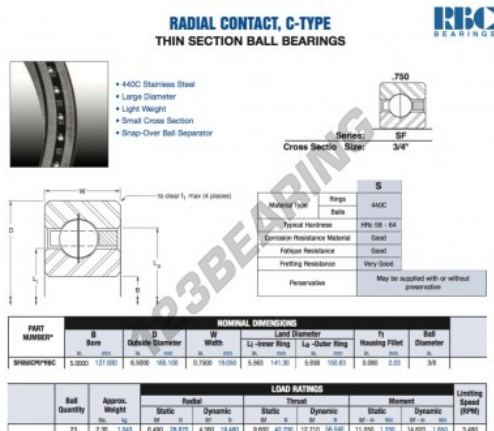

## Rolamento esfera carreira simple SF050-CP0-RBC - SF050-CP0-RBC

<https://www.123rolamento.pt/rolamento-mancal/rolamento-esferas/carreira-simple/sf050-cp0-rbc>

### CARACTERÍSTICAS DO PRODUTO

Marca	RBC
Nº Ean13	3663952547237
Diâmetro interior	127 mm
Diâmetro exterior	165.1 mm
Espessura	19.05 mm
Peso	1043 g
Embalagem	1

[contato@123rolamento.pt](mailto:contato@123rolamento.pt)