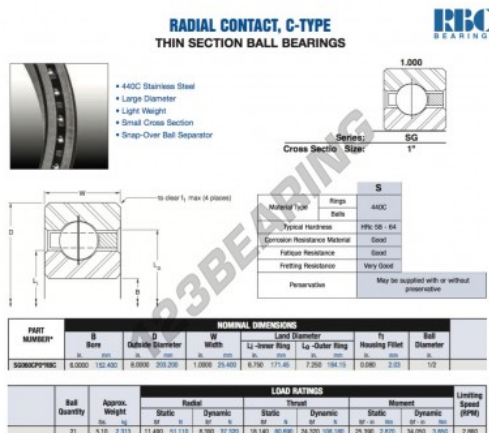

## Rolamento esfera carreira simple SG060-CP0-RBC - SG060-CP0-RBC

<https://www.123rolamento.pt/rolamento-mancal/rolamento-esferas/carreira-simple/sg060-cp0-rbc>

## CARACTERÍSTICAS DO PRODUTO

Marca	RBC
Nº Ean13	3663952547367
Diâmetro interior	152.4 mm
Diâmetro exterior	203.2 mm
Espessura	25.4 mm
Peso	2313 g
Embalagem	1

[contato@123rolamento.pt](mailto:contato@123rolamento.pt)