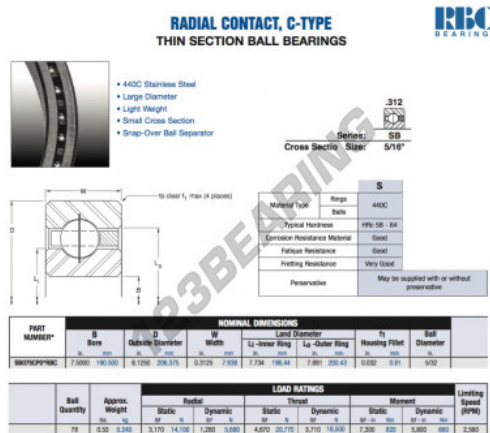

Rolamento esfera carreira simple SB075-CP0-RBC - SB075-CP0-RBC

<https://www.123rolamento.pt/rolamento-mancal/rolamento-esferas/carreira-simple/sb075-cp0-rbc>

CARACTERÍSTICAS DO PRODUTO

Marca	RBC
Nº Ean13	3663952547503
Diâmetro interior	190.5 mm
Diâmetro exterior	206.375 mm
Espessura	7.938 mm
Peso	240 g
Embalagem	1