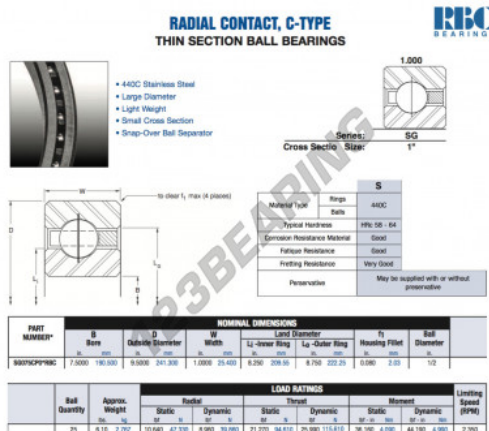

Rolamento esfera carreira simple SG075-CP0-RBC - SG075-CP0-RBC

<https://www.123rolamento.pt/rolamento-mancal/rolamento-esferas/carreira-simple/sg075-cp0-rbc>

CARACTERÍSTICAS DO PRODUTO

Marca	RBC
Nº Ean13	3663952547541
Diâmetro interior	190.5 mm
Diâmetro exterior	241.3 mm
Espessura	25.4 mm
Peso	2767 g
Embalagem	1