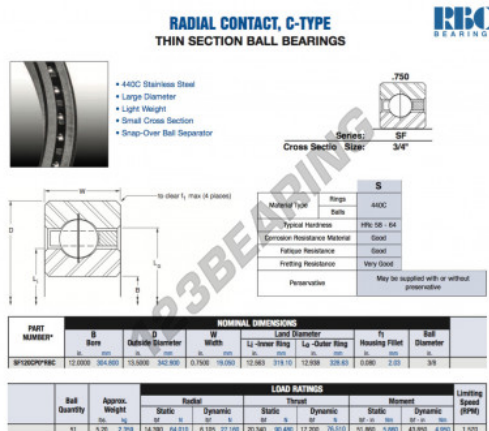

Rolamento esfera carreira simple SF120-CP0-RBC - SF120-CP0-RBC

<https://www.123rolamento.pt/rolamento-mancal/rolamento-esferas/carreira-simple/sf120-cp0-rbc>

CARACTERÍSTICAS DO PRODUTO

Marca	RBC
Nº Ean13	3663952547848
Diâmetro interior	304.8 mm
Diâmetro exterior	342.9 mm
Espessura	19.05 mm
Peso	2359 g
Embalagem	1