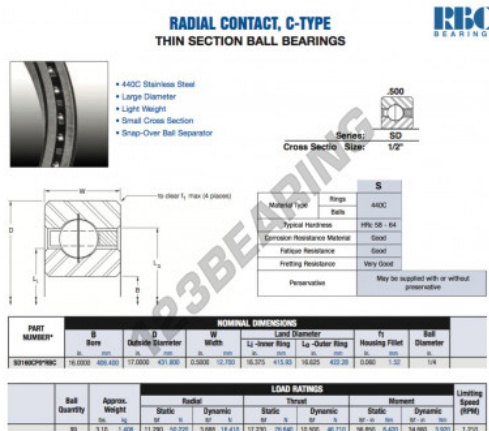

Rolamento esfera carreira simple SD160-CP0-RBC - SD160-CP0-RBC

<https://www.123rolamento.pt/rolamento-mancal/rolamento-esferas/carreira-simple/sd160-cp0-rbc>

CARACTERÍSTICAS DO PRODUTO

Marca	RBC
Nº Ean13	3663952547930
Diâmetro interior	406.4 mm
Diâmetro exterior	431.8 mm
Espessura	12.7 mm
Peso	1406 g
Embalagem	1