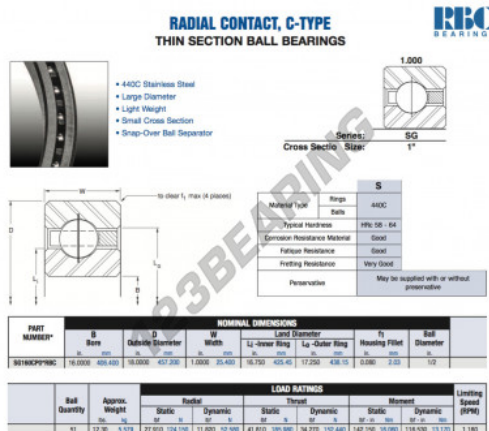

Rolamento esfera carreira simple SG160-CP0-RBC - SG160-CP0-RBC

<https://www.123rolamento.pt/rolamento-mancal/rolamento-esferas/carreira-simple/sg160-cp0-rbc>

CARACTERÍSTICAS DO PRODUTO

Marca	RBC
Nº Ean13	3663952547954
Diâmetro interior	406.4 mm
Diâmetro interior	16" inch
Diâmetro exterior	457.2 mm
Diâmetro exterior	18" inch
Espessura	25.4 mm
Espessura	1" inch
Peso	5579 g
Embalagem	1