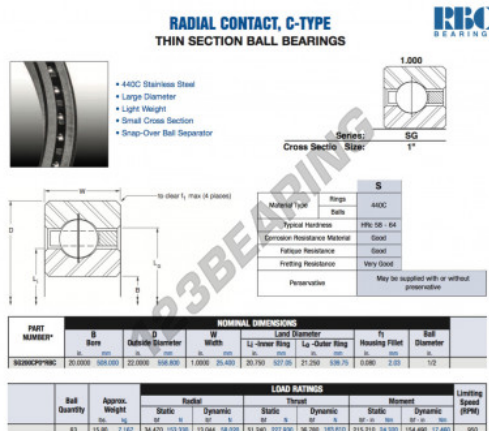

Rolamento esfera carreira simple SG200-CP0-RBC - SG200-CP0-RBC

<https://www.123rolamento.pt/rolamento-mancal/rolamento-esferas/carreira-simple/sg200-cp0-rbc>

CARACTERÍSTICAS DO PRODUTO

| | |
|-------------------|---------------|
| Marca | RBC |
| Nº Ean13 | 3663952548050 |
| Diâmetro interior | 508 mm |
| Diâmetro exterior | 558.8 mm |
| Espessura | 25.4 mm |
| Peso | 7167 g |
| Embalagem | 1 |