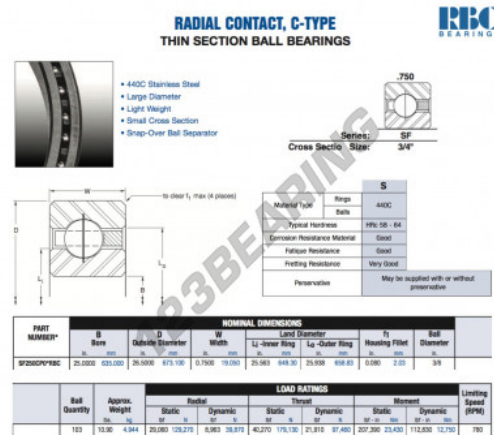

Rolamento esfera carreira simple SF250-CP0-RBC - SF250-CP0-RBC

<https://www.123rolamento.pt/rolamento-mancal/rolamento-esferas/carreira-simple/sf250-cp0-rbc>

CARACTERÍSTICAS DO PRODUTO

Marca	RBC
Nº Ean13	3663952548081
Diâmetro interior	635 mm
Diâmetro interior	25" inch
Diâmetro exterior	673.1 mm
Diâmetro exterior	26 1/2" inch
Espessura	19.05 mm
Espessura	3/4" inch
Peso	4944 g
Embalagem	1