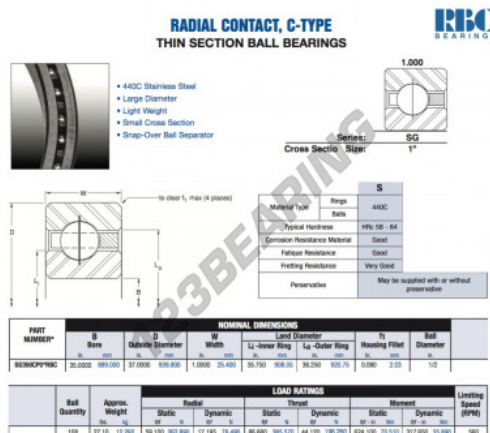

Rolamento esfera carreira simple SG350-CP0-RBC - SG350-CP0-RBC

<https://www.123rolamento.pt/rolamento-mancal/rolamento-esferas/carreira-simple/sg350-cp0-rbc>

CARACTERÍSTICAS DO PRODUTO

Marca	RBC
Nº Ean13	3663952548159
Diâmetro interior	889 mm
Diâmetro exterior	939.8 mm
Espessura	25.4 mm
Peso	12292 g
Embalagem	1