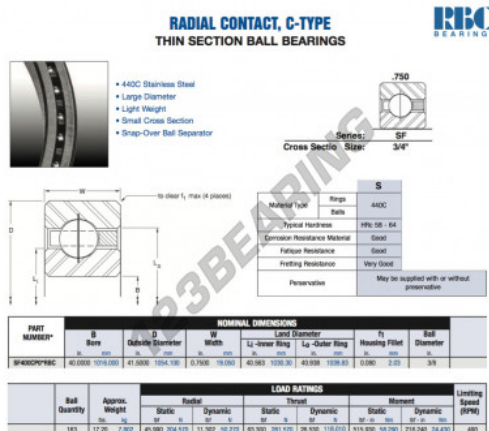

## Rolamento esfera carreira simple SF400-CP0-RBC - SF400-CP0-RBC

<https://www.123rolamento.pt/rolamento-mancal/rolamento-esferas/carreira-simple/sf400-cp0-rbc>

## CARACTERÍSTICAS DO PRODUTO

Marca	RBC
Nº Ean13	3663952548166
Diâmetro interior	1016 mm
Diâmetro exterior	1054.1 mm
Espessura	19.05 mm
Peso	7802 g
Embalagem	1

[contato@123rolamento.pt](mailto:contato@123rolamento.pt)