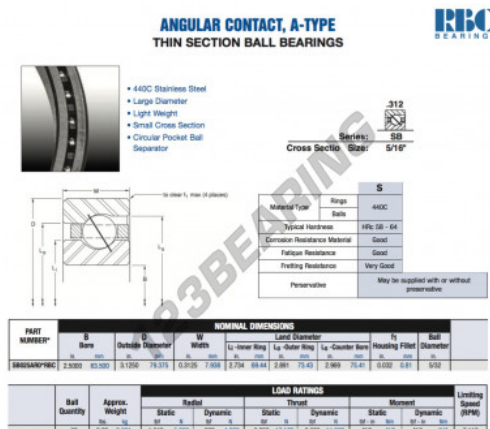

Rolamento esfera carreira simple SB025-AR0-RBC - SB025-AR0-RBC

<https://www.123rolamento.pt/rolamento-manca/rolamento-esferas/carreira-simple/sb025-ar0-rbc>

CARACTERÍSTICAS DO PRODUTO

Marca	RBC
Nº Ean13	3663952548241
Diâmetro interior	63.5 mm
Diâmetro exterior	79.375 mm
Espessura	7.938 mm
Peso	91 g
Embalagem	1