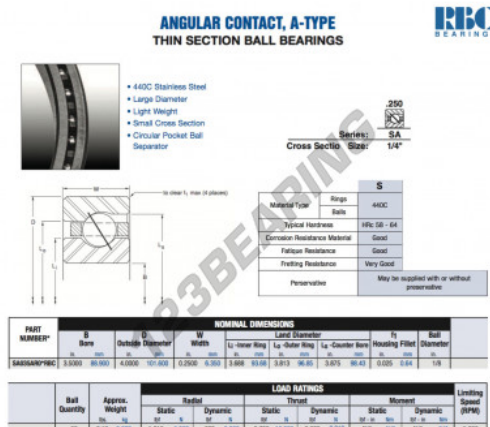

## Rolamento esfera carreira simple SA035-AR0-RBC - SA035-AR0-RBC

<https://www.123rolamento.pt/rolamento-manca/rolamento-esferas/carreira-simple/sa035-ar0-rbc>

### CARACTERÍSTICAS DO PRODUTO

Marca	RBC
Nº Ean13	3663952548272
Diâmetro interior	88.9 mm
Diâmetro exterior	101.6 mm
Espessura	6.35 mm
Peso	82 g
Embalagem	1

[contato@123rolamento.pt](mailto:contato@123rolamento.pt)