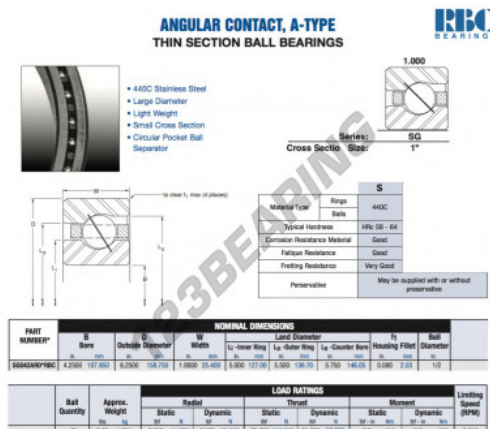

## Rolamento esfera carreira simple SG042-AR0-RBC - SG042-AR0-RBC

<https://www.123rolamento.pt/rolamento-manca/rolamento-esferas/carreira-simple/sg042-ar0-rbc>

### CARACTERÍSTICAS DO PRODUTO

|                   |               |
|-------------------|---------------|
| Marca             | RBC           |
| Nº Ean13          | 3663952548401 |
| Diâmetro interior | 107.95 mm     |
| Diâmetro interior | 4 1/4" inch   |
| Diâmetro exterior | 158.75 mm     |
| Diâmetro exterior | 6 1/4" inch   |
| Espessura         | 25.4 mm       |
| Espessura         | 1" inch       |
| Peso              | 1724 g        |
| Embalagem         | 1             |