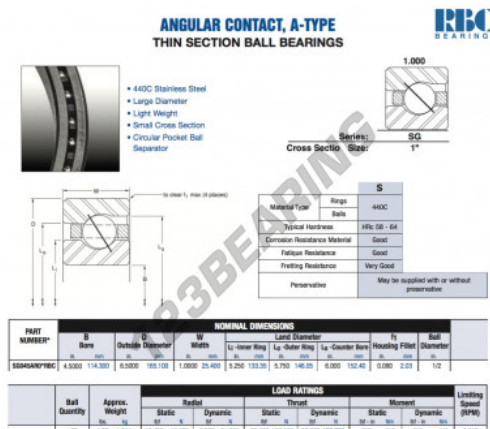

Rolamento esfera carreira simple SG045-AR0-RBC - SG045-AR0-RBC

<https://www.123rolamento.pt/rolamento-manca/rolamento-esferas/carreira-simple/sg045-ar0-rbc>

CARACTERÍSTICAS DO PRODUTO

Marca	RBC
Nº Ean13	3663952548463
Diâmetro interior	114.3 mm
Diâmetro interior	4 1/2" inch
Diâmetro exterior	165.1 mm
Diâmetro exterior	6 1/2" inch
Espessura	25.4 mm
Espessura	1" inch
Peso	1814 g
Embalagem	1