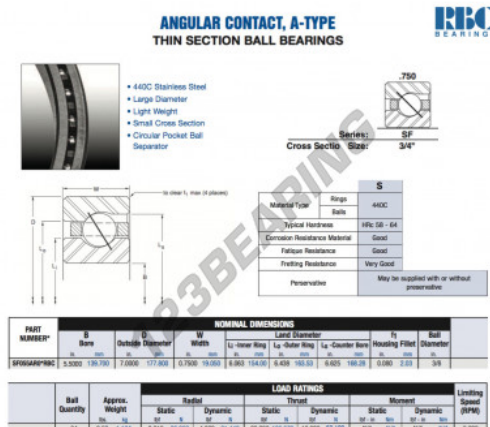

## Rolamento esfera carreira simple SF055-AR0-RBC - SF055-AR0-RBC

<https://www.123rolamento.pt/rolamento-mancal/rolamento-esferas/carreira-simple/sf055-ar0-rbc>

### CARACTERÍSTICAS DO PRODUTO

Marca	RBC
Nº Ean13	3663952548630
Diâmetro interior	139.7 mm
Diâmetro exterior	177.8 mm
Espessura	19.05 mm
Peso	1134 g
Embalagem	1

[contato@123rolamento.pt](mailto:contato@123rolamento.pt)