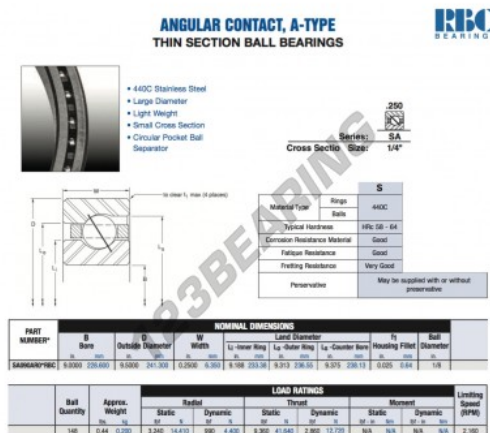

Rolamento esfera carreira simple SA090-AR0-RBC - SA090-AR0-RBC

<https://www.123rolamento.pt/rolamento-mancal/rolamento-esferas/carreira-simple/sa090-ar0-rbc>

CARACTERÍSTICAS DO PRODUTO

Marca	RBC
Nº Ean13	3663952548951
Diâmetro interior	228.6 mm
Diâmetro exterior	241.3 mm
Espessura	6.35 mm
Peso	200 g
Embalagem	1