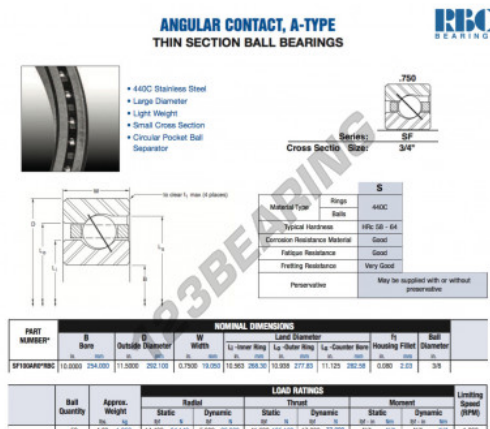

## Rolamento esfera carreira simple SF100-AR0-RBC - SF100-AR0-RBC

<https://www.123rolamento.pt/rolamento-mancal/rolamento-esferas/carreira-simple/sf100-ar0-rbc>

### CARACTERÍSTICAS DO PRODUTO

Marca	RBC
Nº Ean13	3663952549057
Diâmetro interior	254 mm
Diâmetro interior	10" inch
Diâmetro exterior	292.1 mm
Diâmetro exterior	11 1/2" inch
Espessura	19.05 mm
Espessura	3/4" inch
Peso	1950 g
Embalagem	1