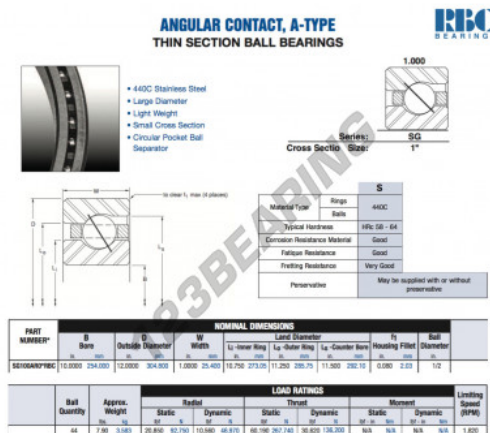

Rolamento esfera carreira simple SG100-AR0-RBC - SG100-AR0-RBC

<https://www.123rolamento.pt/rolamento-manca/rolamento-esferas/carreira-simple/sg100-ar0-rbc>

CARACTERÍSTICAS DO PRODUTO

Marca	RBC
Nº Ean13	3663952549064
Diâmetro interior	254 mm
Diâmetro exterior	304.8 mm
Espessura	25.4 mm
Peso	3583 g
Embalagem	1