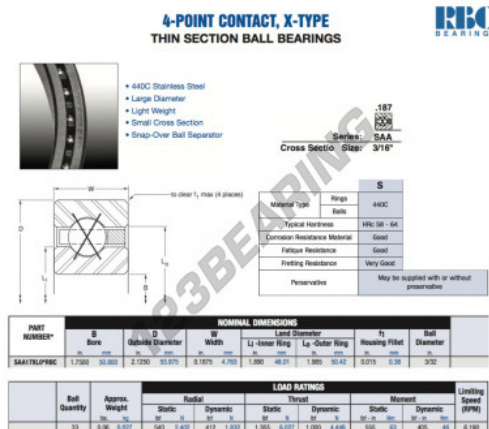

Rolamento esfera carreira simple SAA17-XL0-RBC - SAA17-XL0-RBC

<https://www.123rolamento.pt/rolamento-mancal/rolamento-esferas/carreira-simple/saa17-xl0-rbc>

CARACTERÍSTICAS DO PRODUTO

Marca	RBC
Nº Ean13	3663952549095
Diâmetro interior	50.8 mm
Diâmetro exterior	53.975 mm
Espessura	4.763 mm
Peso	27 g
Embalagem	1