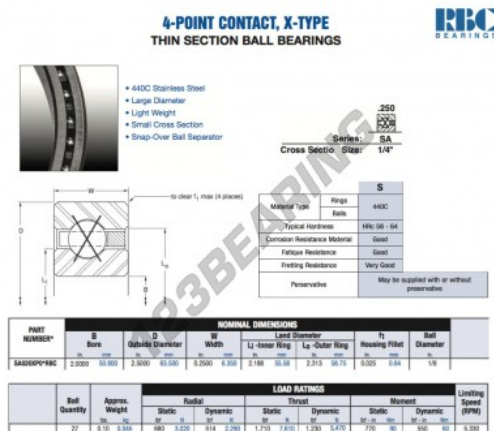

## Rolamento esfera carreira simple SA020-XP0-RBC - SA020-XP0-RBC

<https://www.123rolamento.pt/rolamento-mancal/rolamento-esferas/carreira-simple/sa020-xp0-rbc>

## CARACTERÍSTICAS DO PRODUTO

Marca	RBC
Nº Ean13	3663952549101
Diâmetro interior	50.8 mm
Diâmetro exterior	63.5 mm
Espessura	6.35 mm
Peso	45 g
Embalagem	1

[contato@123rolamento.pt](mailto:contato@123rolamento.pt)