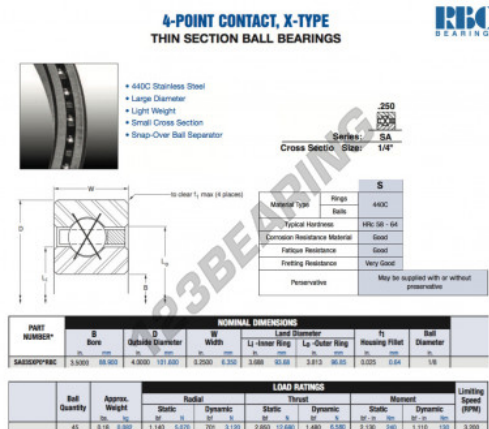

## Rolamento esfera carreira simple SA035-XP0-RBC - SA035-XP0-RBC

<https://www.123rolamento.pt/rolamento-mancal/rolamento-esferas/carreira-simple/sa035-xp0-rbc>

## CARACTERÍSTICAS DO PRODUTO

Marca	RBC
Nº Ean13	3663952549163
Diâmetro interior	88.9 mm
Diâmetro exterior	101.6 mm
Espessura	6.35 mm
Peso	82 g
Embalagem	1

[contato@123rolamento.pt](mailto:contato@123rolamento.pt)