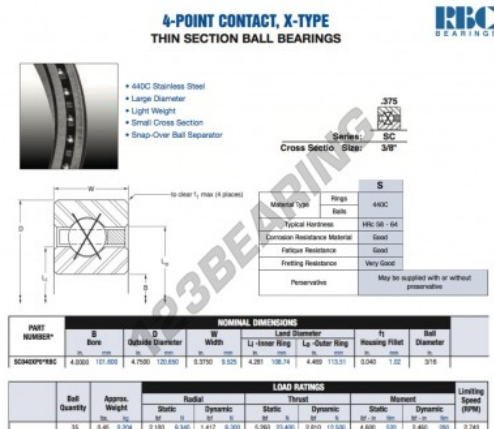

Rolamento esfera carreira simple SC040-XP0-RBC - SC040-XP0-RBC

<https://www.123rolamento.pt/rolamento-mancal/rolamento-esferas/carreira-simple/sc040-xp0-rbc>

CARACTERÍSTICAS DO PRODUTO

| | |
|-------------------|---------------|
| Marca | RBC |
| Nº Ean13 | 3663952549200 |
| Diâmetro interior | 101.6 mm |
| Diâmetro exterior | 120.65 mm |
| Espessura | 9.525 mm |
| Peso | 204 g |
| Embalagem | 1 |