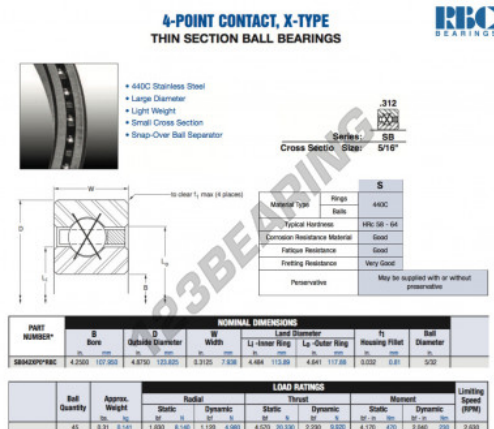

## Rolamento esfera carreira simple SB042-XP0-RBC - SB042-XP0-RBC

<https://www.123rolamento.pt/rolamento-mancal/rolamento-esferas/carreira-simple/sb042-xp0-rbc>

## CARACTERÍSTICAS DO PRODUTO

Marca	RBC
Nº Ean13	3663952549255
Diâmetro interior	107.95 mm
Diâmetro exterior	123.825 mm
Espessura	7.938 mm
Peso	141 g
Embalagem	1

[contato@123rolamento.pt](mailto:contato@123rolamento.pt)