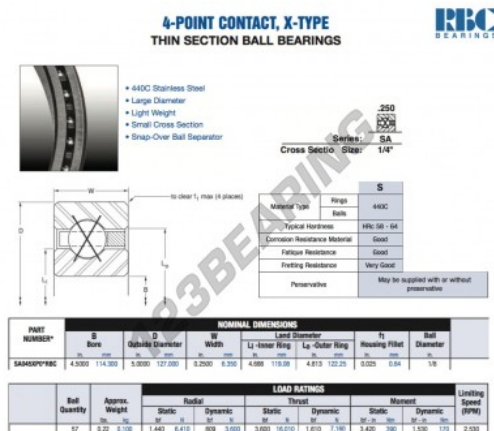

Rolamento esfera carreira simple SA045-XP0-RBC - SA045-XP0-RBC

<https://www.123rolamento.pt/rolamento-mancal/rolamento-esferas/carreira-simple/sa045-xp0-rbc>

CARACTERÍSTICAS DO PRODUTO

Marca	RBC
Nº Ean13	3663952549309
Diâmetro interior	114.3 mm
Diâmetro exterior	127 mm
Espessura	6.35 mm
Peso	100 g
Embalagem	1