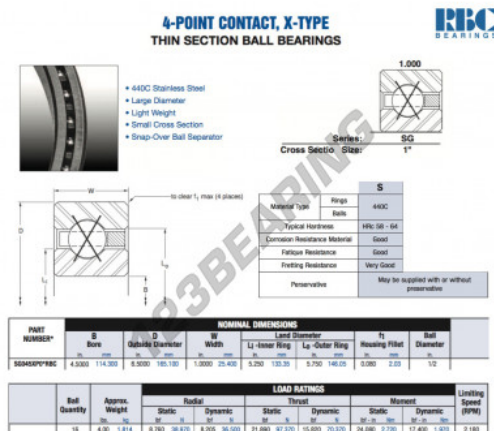

Rolamento esfera carreira simple SG045-XP0-RBC - SG045-XP0-RBC

<https://www.123rolamento.pt/rolamento-mancal/rolamento-esferas/carreira-simple/sg045-xp0-rbc>

CARACTERÍSTICAS DO PRODUTO

Marca	RBC
Nº Ean13	3663952549354
Diâmetro interior	114.3 mm
Diâmetro exterior	165.1 mm
Espessura	25.4 mm
Peso	1814 g
Embalagem	1