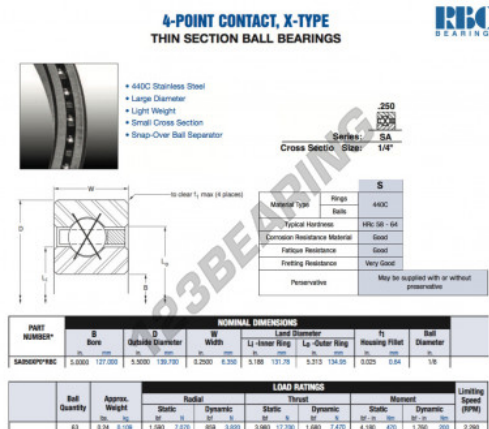

Rolamento esfera carreira simple SA050-XP0-RBC - SA050-XP0-RBC

<https://www.123rolamento.pt/rolamento-mancal/rolamento-esferas/carreira-simple/sa050-xp0-rbc>

CARACTERÍSTICAS DO PRODUTO

Marca	RBC
Nº Ean13	3663952549422
Diâmetro interior	127 mm
Diâmetro exterior	139.7 mm
Espessura	6.35 mm
Peso	109 g
Embalagem	1