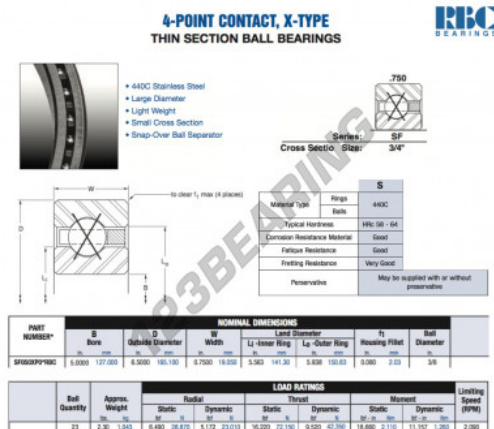

Rolamento esfera carreira simple SF050-XP0-RBC - SF050-XP0-RBC

<https://www.123rolamento.pt/rolamento-mancal/rolamento-esferas/carreira-simple/sf050-xp0-rbc>

CARACTERÍSTICAS DO PRODUTO

Marca	RBC
Nº Ean13	3663952549460
Diâmetro interior	127 mm
Diâmetro interior	5" inch
Diâmetro exterior	165.1 mm
Diâmetro exterior	6 1/2" inch
Espessura	19.05 mm
Espessura	3/4" inch
Peso	1043 g
Embalagem	1